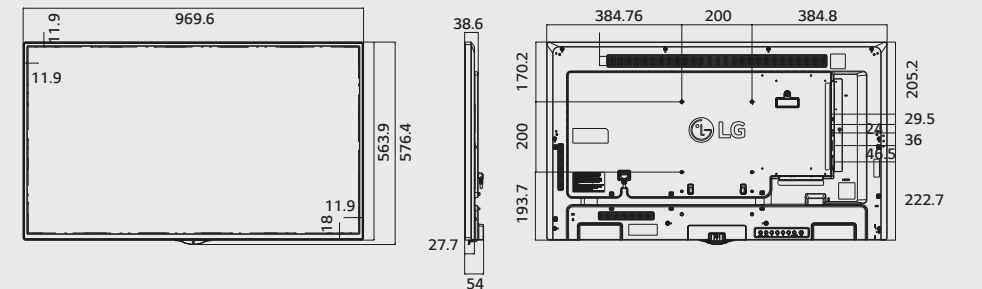

Dimension (unit : mm)

65"

1,456.9 x 838 x 56.5 /
27.9kg

55"

1,238 x 714.9 x 54 /
17.5kg

49"

1,102.2 x 638.5 x 54 /
14.3kg

43"

969.6 x 563.9 x 54 /
10kg

32"

729.4 x 428.9 x 55.5 /
5.4kg