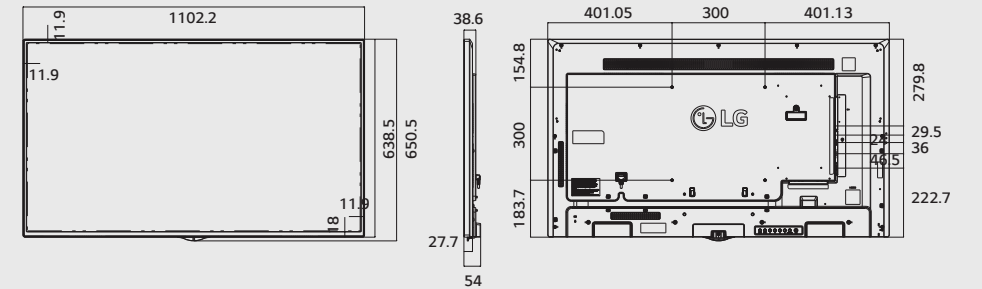

Dimension (unit : mm)

65"

1,456.9 x 838 x 56.5 /
27.9kg

55"

1,238 x 714.9 x 54 /
17.5kg

49"

1,102.2 x 638.5 x 54 /
14.3kg

43"

969.6 x 563.9 x 54 /
10kg

32"

729.4 x 428.9 x 55.5 /
5.4kg