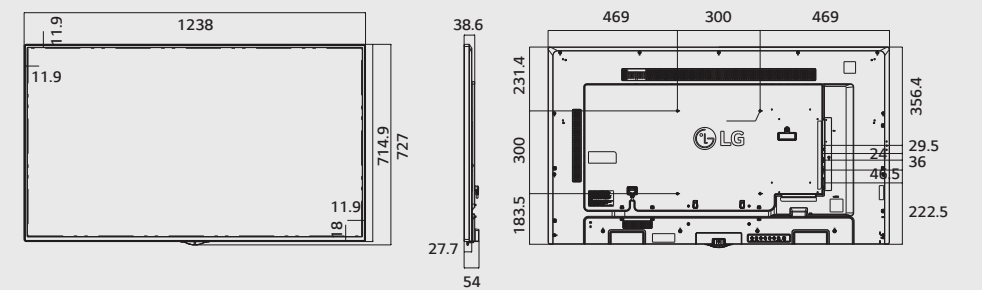

Dimension (unit : mm)

65"

1,456.9 x 838 x 56.5 /
27.9kg

55"

1,238 x 714.9 x 54 /
17.5kg

49"

1,102.2 x 638.5 x 54 /
14.3kg

43"

969.6 x 563.9 x 54 /
10kg

32"

729.4 x 428.9 x 55.5 /
5.4kg